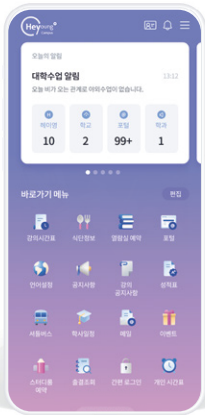

4. 오늘의 알림

학교의 모든 알림 메시지도 헤이영 캠퍼스로 확인해요.