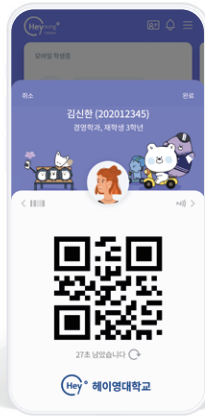

# 대학생활 필수 통합 앱 헤이영 캠퍼스

대학생활 필수 기능을 하나의 앱으로!  
헤이영 캠퍼스 하나로  
스마트한 캠퍼스 라이프를 즐기세요!

◀ 지금 바로 다운받기!  
헤이영 캠퍼스에서 만나요!

◀ 앱스토어 또는 구글 플레이스토어에서  
지금 바로 다운받으세요!

※ 헤이영 캠퍼스를 가입하시기 전 '헤이영 캠퍼스 이용약관'을 반드시 읽어보시기 바랍니다. ※ 본 안내는 법령 및 내부통제기준에 따른 관련 절차를 거쳐 제공됩니다. ※ 기타 자세한 사항은 대학 관리 영업점에 문의하시거나, 헤이영 고객센터(1599-8035)에 문의하시기 바랍니다. ※ 모든 이미지는 이해를 돕기 위함이며 대학 협약에 따라 달라질 수 있습니다.

# 헤이영 캠퍼스 앱으로 더 편리하고 스마트하게 대학생활 하세요!

## 1. 메인화면

헤이영 캠퍼스 기능을 한눈에~ 내가 원하는 바로가기 메뉴도 설정할 수 있어요.

## 2. 모바일 학생증

헤이영 캠퍼스로 출입을 자유롭게~ 학생증 프로필과 프레임도 내 맘대로 바꿀 수 있어요.