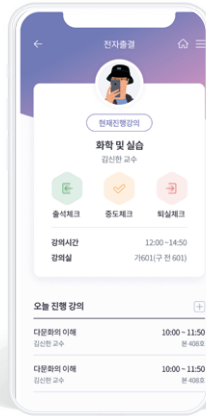

# 헤이영 캠퍼스 앱으로 더 편리하고 스마트하게 대학생활 하세요!

## 1. 메인화면

헤이영 캠퍼스 기능을 한눈에~ 내가 원하는 바로가기 메뉴도 설정할 수 있어요.

## 2. 모바일 학생증

헤이영 캠퍼스로 출입을 자유롭게~ 학생증 프로필과 프레임도 내 맘대로 바꿀 수 있어요.

## 5. 전자출결

헤이영 캠퍼스로 오늘의 강의 확인하고, 간편하게 출석체크 해요.