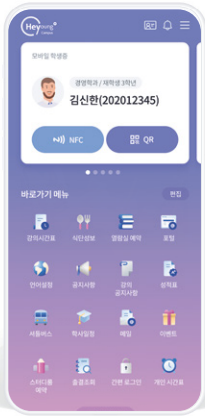

# 대학생활 필수 통합 앱 헤이영 캠퍼스

대학생활 필수 기능을 하나의 앱으로!  
헤이영 캠퍼스 하나로  
스마트한 캠퍼스 라이프를 즐기세요!

◀ 지금 바로 다운받기!  
헤이영 캠퍼스에서 만나요!

◀ 앱스토어 또는 구글 플레이스토어에서  
지금 바로 다운받으세요!

※ 헤이영 캠퍼스를 가입하시기 전 '헤이영 캠퍼스 이용약관'을 반드시 읽어보시기 바랍니다. ※ 본 안내는 법령 및 내부통제기준에 따른 관련 절차를 거쳐 제공됩니다. ※ 기타 자세한 사항은 대학 관리 영업점에 문의하시거나, 헤이영 고객센터(1599-8035)에 문의하시기 바랍니다. ※ 모든 이미지는 이해를 돕기 위함이며 대학 협약에 따라 달라질 수 있습니다.

준법감시인 사전심사필 제 2023-10406-5호(2023.02.01~2024.01.31)

이제 대학생활 필수 기능  
'헤이영 캠퍼스'로 다돼요!

# 헤이영 캠퍼스 앱으로 더 편리하고 스마트하게 대학생활 하세요!

## 1. 메인화면

헤이영 캠퍼스 기능을 한눈에~ 내가 원하는 바로가기 메뉴도 설정할 수 있어요.