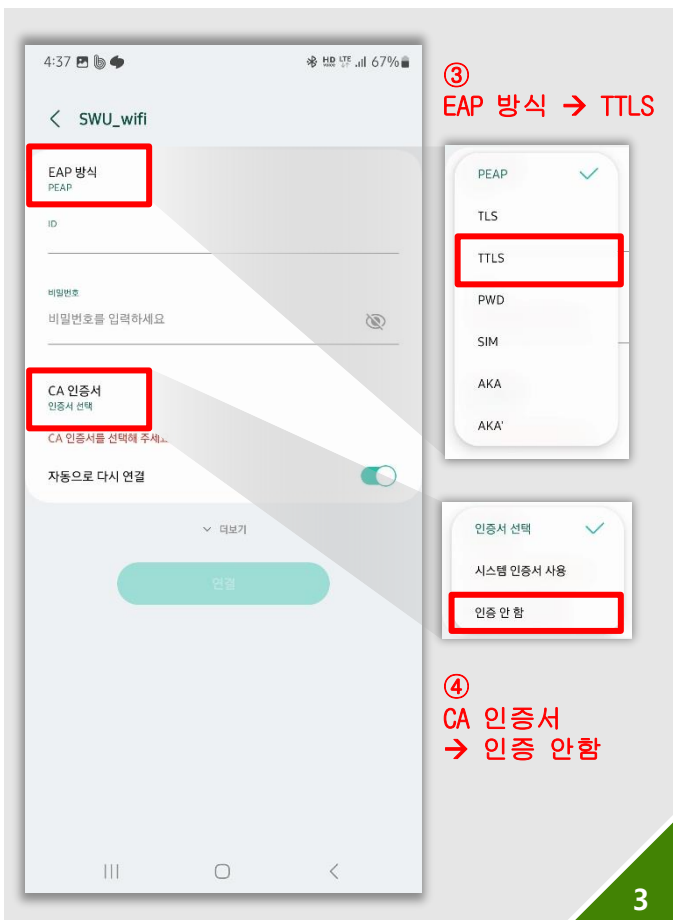

Wi-Fi Manual

Windows
Android OS
Apple iOS

서원대학교
SEOWON UNIVERSITY

windows 10

① Wi-Fi 활성화

windows 10

② SWU_wifi 선택

windows 11

1

windows 11

2

windows 10

③ 연결 클릭

windows 10

④ 로그인 정보 입력
<사용자 이름>
- 학번/사번

windows 11

3

windows 11

<암호>
- 통합정보시스템
비밀번호

① Wi-Fi 활성화

② SWU_wifi 선택

③ EAP 방식 → TTLS

④ CA 인증서 → 인증 안함

⑤ 로그인 정보 입력 <ID>
- 학번/사번
<비밀번호>
- 통합정보시스템
비밀번호

① Wi-Fi 활성화

② SWU_wifi 선택

③ 로그인 정보입력
 <사용자 이름>
 - 학번/사번
 <암호>
 - 통합정보시스템
 비밀번호

④ 인증서 인증서 신뢰 클릭 (airfrontv7)

WiFi 수신불량 또는 연결 장애 문의

043-299-8082

통합정보시스템 비밀번호 문의

043-299-8081