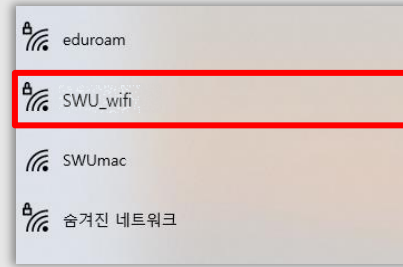

Wi-Fi Manual

Windows
Android OS
Apple iOS

서원대학교
SEOWON UNIVERSITY

windows 10

① Wi-Fi 활성화

windows 10

② SWU_wifi 선택

windows 11

1

windows 11

2

windows 10

③ 연결 클릭

windows 10

④ 로그인 정보 입력
<사용자 이름>
- 학번/사번

windows 11