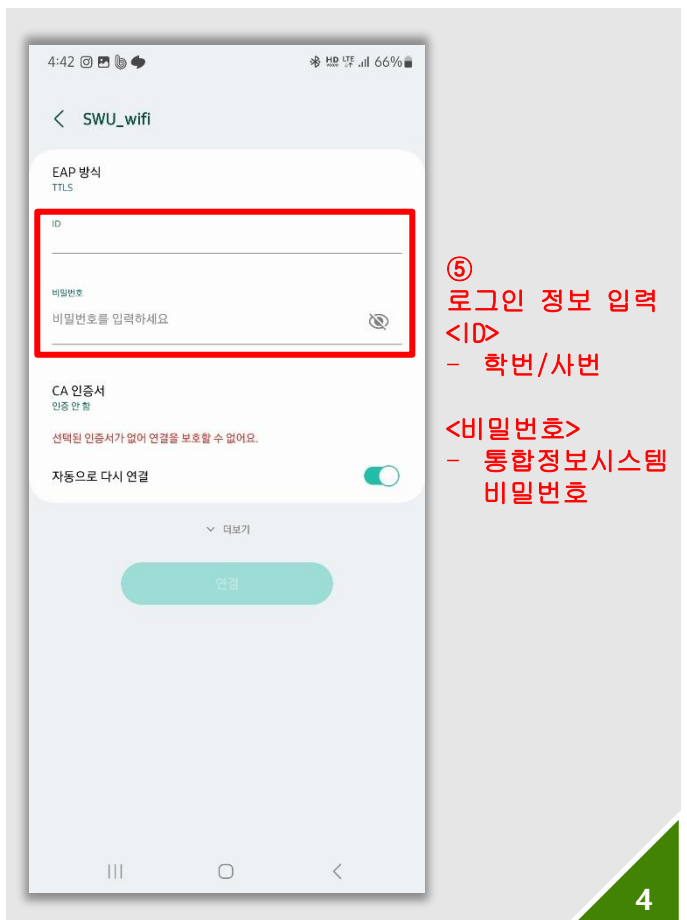

1

windows 11

2

windows 10

③ 연결 클릭

windows 10

④ 로그인 정보 입력
<사용자 이름>
- 학번/사번

windows 11

3

windows 11

<암호>
- 통합정보시스템
비밀번호

① Wi-Fi 활성화

② SWU_wifi 선택

③ EAP 방식 → TTLS

④ CA 인증서 → 인증 안함

⑤ 로그인 정보 입력 <ID>
- 학번/사번
<비밀번호>
- 통합정보시스템
비밀번호

① Wi-Fi 활성화

② SWU_wifi 선택

③ 로그인 정보입력
 <사용자 이름>
 - 학번/사번
 <암호>
 - 통합정보시스템
 비밀번호

④ 인증서 인증서 신뢰 클릭 (airfrontv7)

WiFi 수신불량 또는 연결 장애 문의

043-299-8082

통합정보시스템 비밀번호 문의

043-299-8081