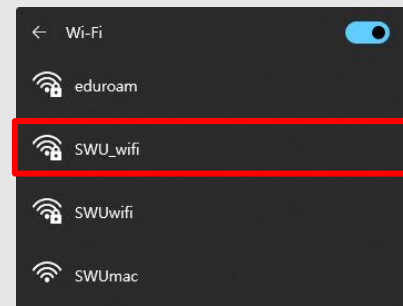

Wi-Fi Manual

Windows
Android OS
Apple iOS

서원대학교
SEOWON UNIVERSITY

windows 10

① Wi-Fi 활성화

windows 10

② SWU_wifi 선택

windows 11

1

windows 11

2

windows 10

③ 연결 클릭

windows 10

④ 로그인 정보 입력
<사용자 이름>
- 학번/사번

windows 11