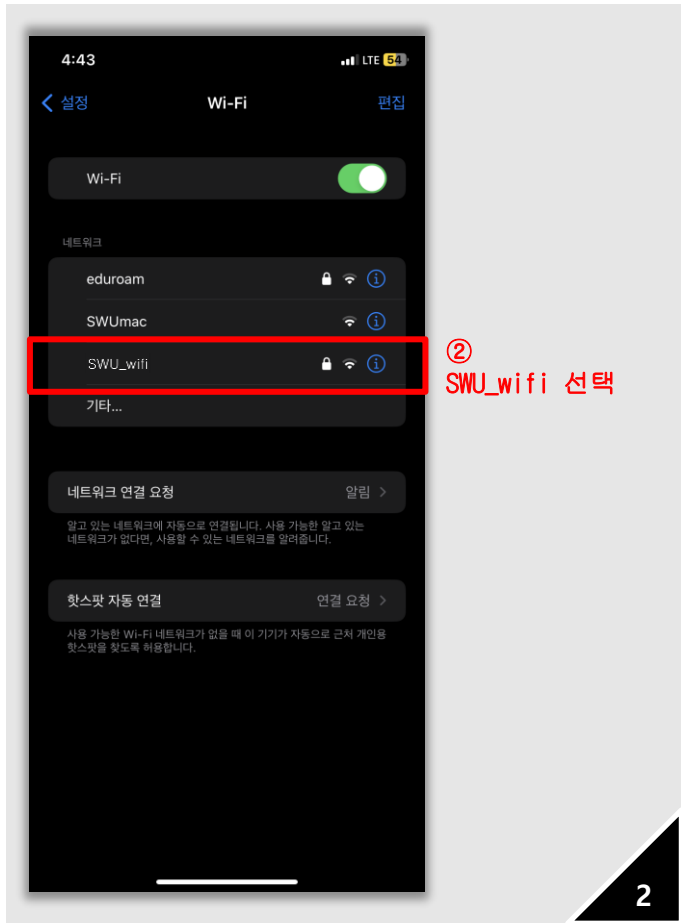

Wi-Fi Manual

Windows
Android OS
Apple iOS

서원대학교
SEOWON UNIVERSITY

windows 10

① Wi-Fi 활성화

windows 10

② SWU_wifi 선택

windows 11

1

windows 11

2

windows 10

③ 연결 클릭

windows 10

④ 로그인 정보 입력
<사용자 이름>
- 학번/사번

windows 11

3

windows 11

<암호>
- 통합정보시스템
비밀번호

① Wi-Fi 활성화

② SWU_wifi 선택

③ EAP 방식 → TTLS

④ CA 인증서 → 인증 안함

⑤ 로그인 정보 입력 <ID>
- 학번/사번
<비밀번호>
- 통합정보시스템
비밀번호

① Wi-Fi 활성화

② SWU_wifi 선택

③ 로그인 정보입력
 <사용자 이름>
 - 학번/사번
 <암호>
 - 통합정보시스템
 비밀번호

④ 인증서 인증서 신뢰 클릭 (airfrontv7)

WiFi 수신불량 또는 연결 장애 문의

043-299-8082

통합정보시스템 비밀번호 문의

043-299-8081