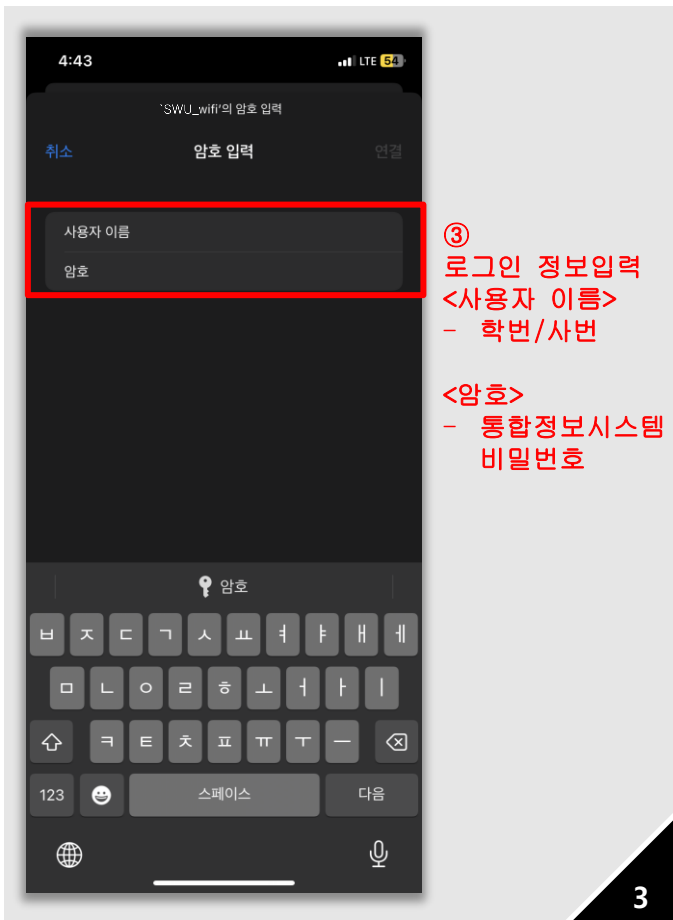

③ 로그인 정보입력
<사용자 이름>
- 학번/사번
<암호>
- 통합정보시스템
비밀번호