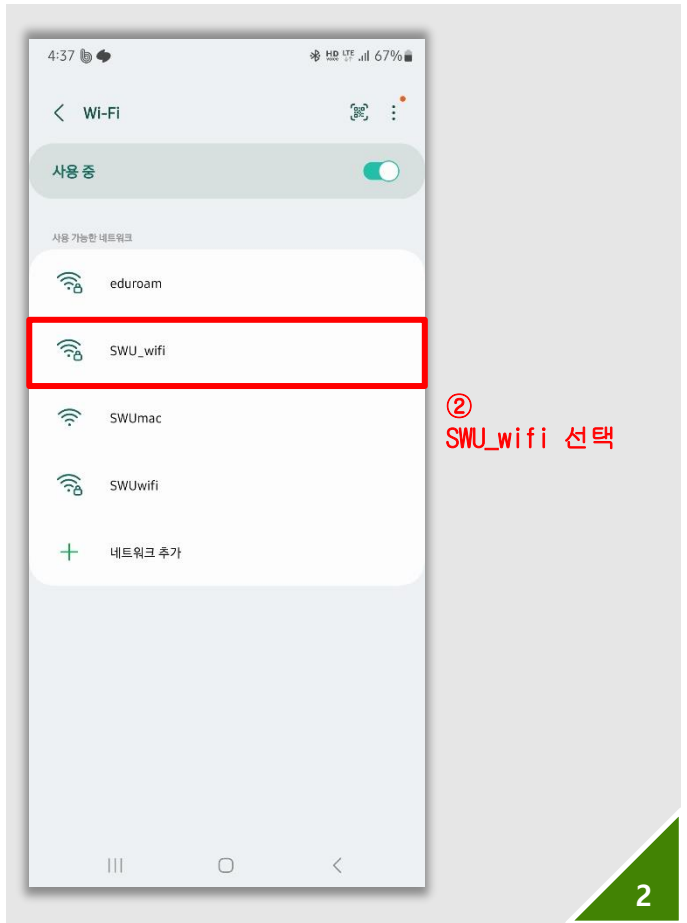

Wi-Fi Manual

Windows
Android OS
Apple iOS

서원대학교
SEOWON UNIVERSITY

windows 10

① Wi-Fi 활성화

windows 10

② SWU_wifi 선택

windows 11

1

windows 11

2

windows 10

③ 연결 클릭

windows 10

④ 로그인 정보 입력
<사용자 이름>
- 학번/사번

windows 11

3

windows 11

<암호>
- 통합정보시스템
비밀번호

① Wi-Fi 활성화

② SWU_wifi 선택

③ EAP 방식 → TTLS

④ CA 인증서 → 인증 안함

⑤ 로그인 정보 입력 <ID>
- 학번/사번
<비밀번호>
- 통합정보시스템
비밀번호

① Wi-Fi 활성화

② SWU_wifi 선택

③ 로그인 정보입력
 <사용자 이름>
 - 학번/사번
 <암호>
 - 통합정보시스템
 비밀번호

④ 인증서 인증서 신뢰 클릭 (airfrontv7)

WiFi 수신불량 또는 연결 장애 문의

043-299-8082

통합정보시스템 비밀번호 문의

043-299-8081