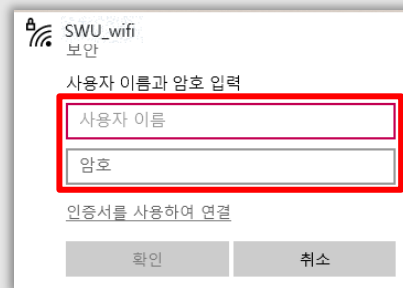

Wi-Fi Manual

Windows
Android OS
Apple iOS

서원대학교
SEOWON UNIVERSITY

windows 10

① Wi-Fi 활성화

windows 10

② SWU_wifi 선택

windows 11

1

windows 11

2

windows 10

③ 연결 클릭

windows 10

④ 로그인 정보 입력
<사용자 이름>
- 학번/사번

windows 11

3

windows 11

<암호>
- 통합정보시스템
비밀번호

① Wi-Fi 활성화

② SWU_wifi 선택

③ EAP 방식 → TTLS

④ CA 인증서 → 인증 안함

⑤ 로그인 정보 입력 <ID>
- 학번/사번
<비밀번호>
- 통합정보시스템
비밀번호