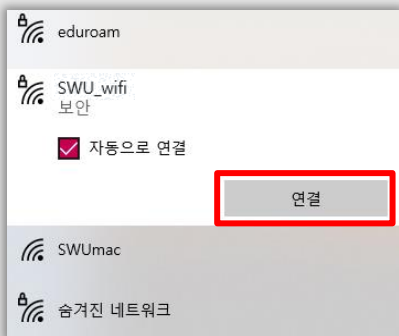

Wi-Fi Manual

Windows
Android OS
Apple iOS

서원대학교
SEOWON UNIVERSITY

windows 10

① Wi-Fi 활성화

windows 10

② SWU_wifi 선택

windows 11

1

windows 11

2

windows 10

③ 연결 클릭

windows 10

④ 로그인 정보 입력
<사용자 이름>
- 학번/사번

windows 11