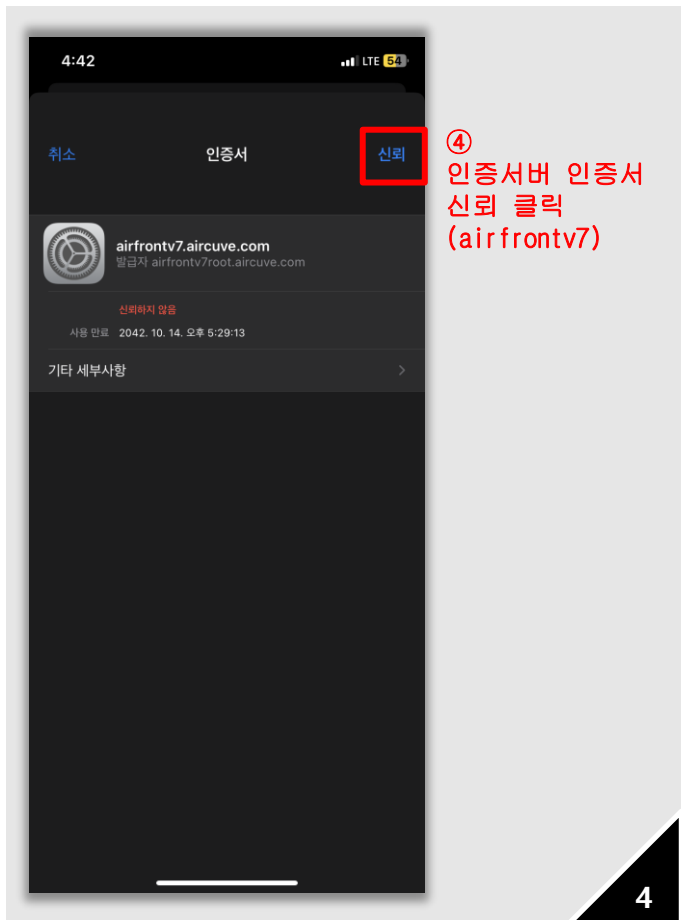

1

windows 11

2

windows 10

③ 연결 클릭

windows 10

④ 로그인 정보 입력
<사용자 이름>
- 학번/사번

windows 11

3

windows 11

<암호>
- 통합정보시스템
비밀번호

① Wi-Fi 활성화

② SWU_wifi 선택

③ EAP 방식 → TTLS

④ CA 인증서 → 인증 안함

⑤ 로그인 정보 입력 <ID>
- 학번/사번
<비밀번호>
- 통합정보시스템
비밀번호

① Wi-Fi 활성화

② SWU_wifi 선택

③ 로그인 정보입력
 <사용자 이름>
 - 학번/사번
 <암호>
 - 통합정보시스템
 비밀번호

④ 인증서 인증서 신뢰 클릭 (airfrontv7)

WiFi 수신불량 또는 연결 장애 문의

043-299-8082

통합정보시스템 비밀번호 문의

043-299-8081