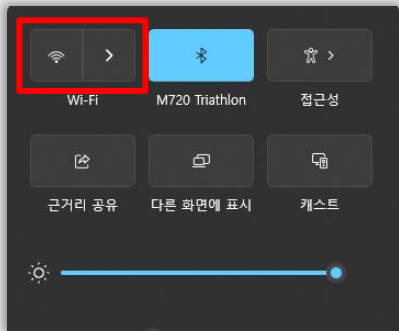

Wi-Fi Manual

Windows
Android OS
Apple iOS

서원대학교
SEOWON UNIVERSITY

windows 10

① Wi-Fi 활성화

windows 10

② SWU_wifi 선택

windows 11

1

windows 11

2

windows 10

③ 연결 클릭

windows 10

④ 로그인 정보 입력
<사용자 이름>
- 학번/사번

windows 11