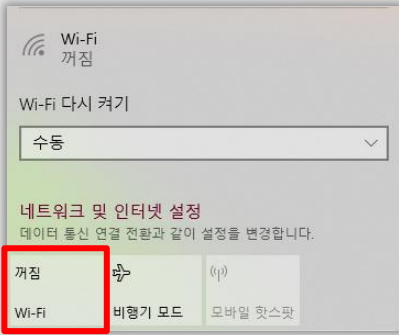

Wi-Fi Manual

Windows
Android OS
Apple iOS

서원대학교
SEOWON UNIVERSITY

windows 10

① Wi-Fi 활성화

windows 10

② SWU_wifi 선택

windows 11

1

windows 11

2

windows 10

③ 연결 클릭

windows 10

④ 로그인 정보 입력
<사용자 이름>
- 학번/사번

windows 11