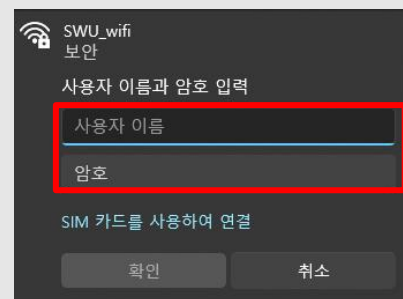

Wi-Fi Manual

Windows
Android OS
Apple iOS

서원대학교
SEOWON UNIVERSITY

windows 10

① Wi-Fi 활성화

windows 10

② SWU_wifi 선택

windows 11

1

windows 11

2

windows 10

③ 연결 클릭

windows 10

④ 로그인 정보 입력
<사용자 이름>
- 학번/사번

windows 11

3

windows 11

<암호>
- 통합정보시스템
비밀번호

① Wi-Fi 활성화

② SWU_wifi 선택

③ EAP 방식 → TTLS

④ CA 인증서 → 인증 안함

⑤ 로그인 정보 입력 <ID>
- 학번/사번
<비밀번호>
- 통합정보시스템
비밀번호